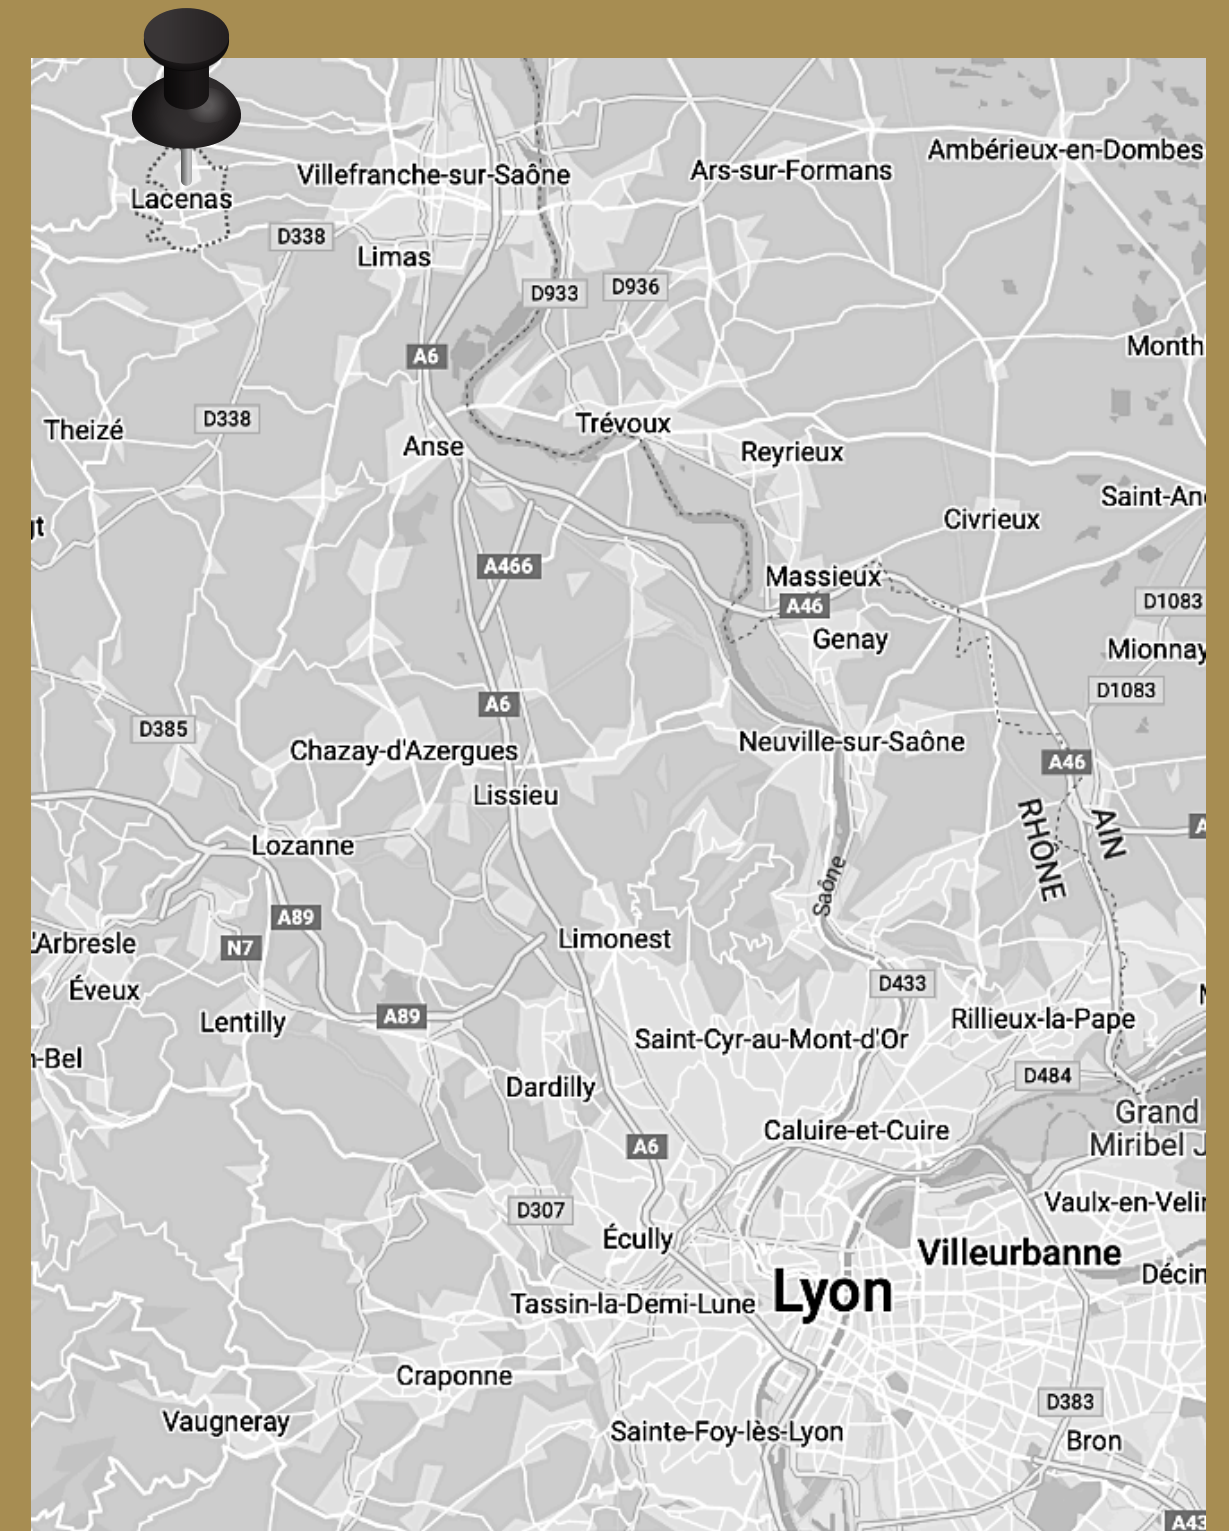

Laissez-vous envoûter par ce lieu de charme, d'authenticité et de beauté. Détendez-vous au coin d'une cheminée d'époque ou dans ses jardins fleuris.

Le Domaine de la Ruisselière est une destination idéale pour une pause hors du temps... Ce cadre d'exception, aux portes de Lyon, saura vous accueillir.