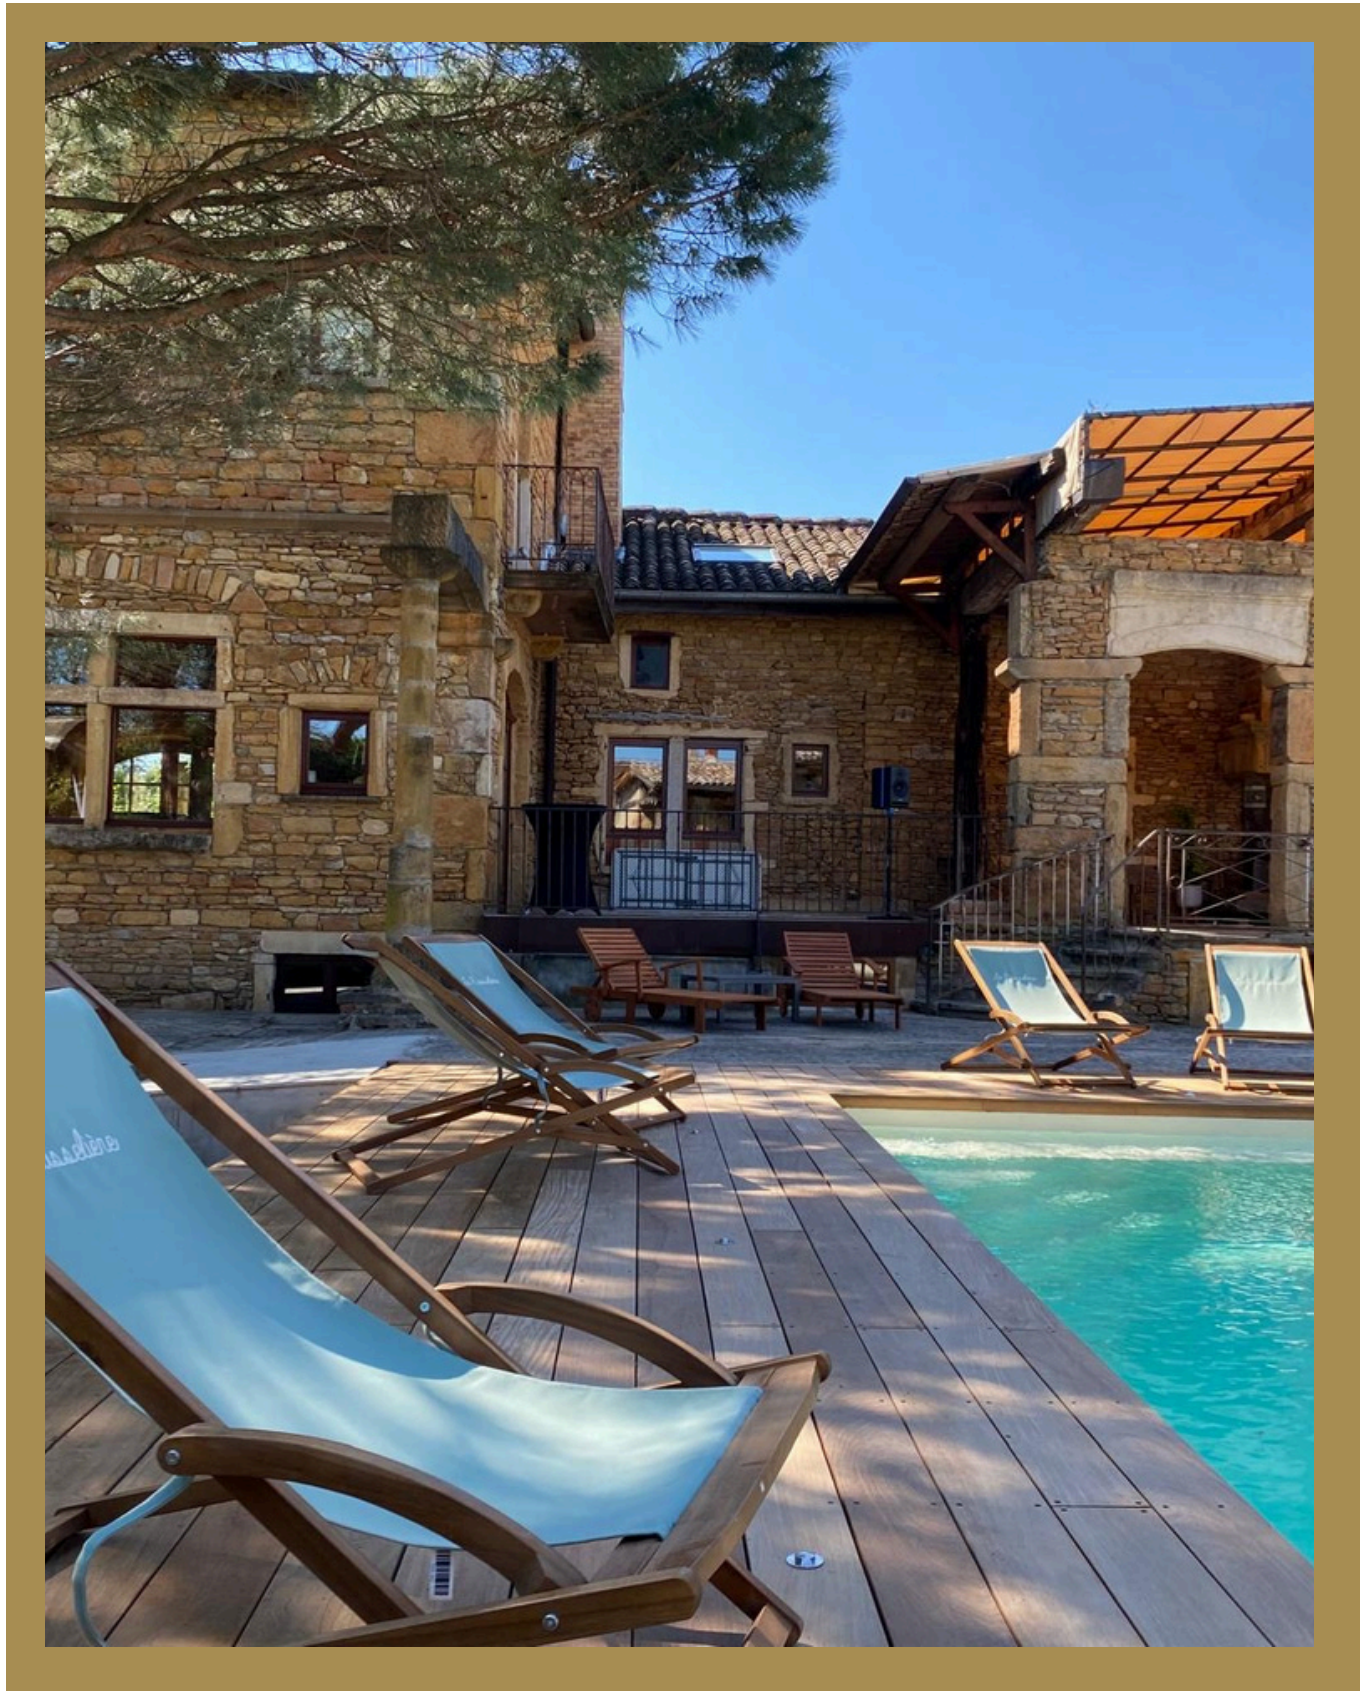

Laissez-vous envoûter par ce lieu de charme, d'authenticité et de beauté. Détendez-vous au coin d'une cheminée d'époque ou dans ses jardins fleuris.

Le Domaine de la Ruisselière est une destination idéale pour une pause hors du temps... Ce cadre d'exception, aux portes de Lyon, saura vous accueillir.

ESSAIS DE LA GAMME, IMMERSION À
L'ANGLAISE DANS LE CADRE
SOMPTUEUX DU DOMAINE DE LA
RUISSÉLIÈRE

DE JOUR...

..COMME DE NUIT.

SON AUTHENTICITÉ

SES JARDINS

Domaine
de la
Ruiselière

SES TERRASSES

SA PISCINE