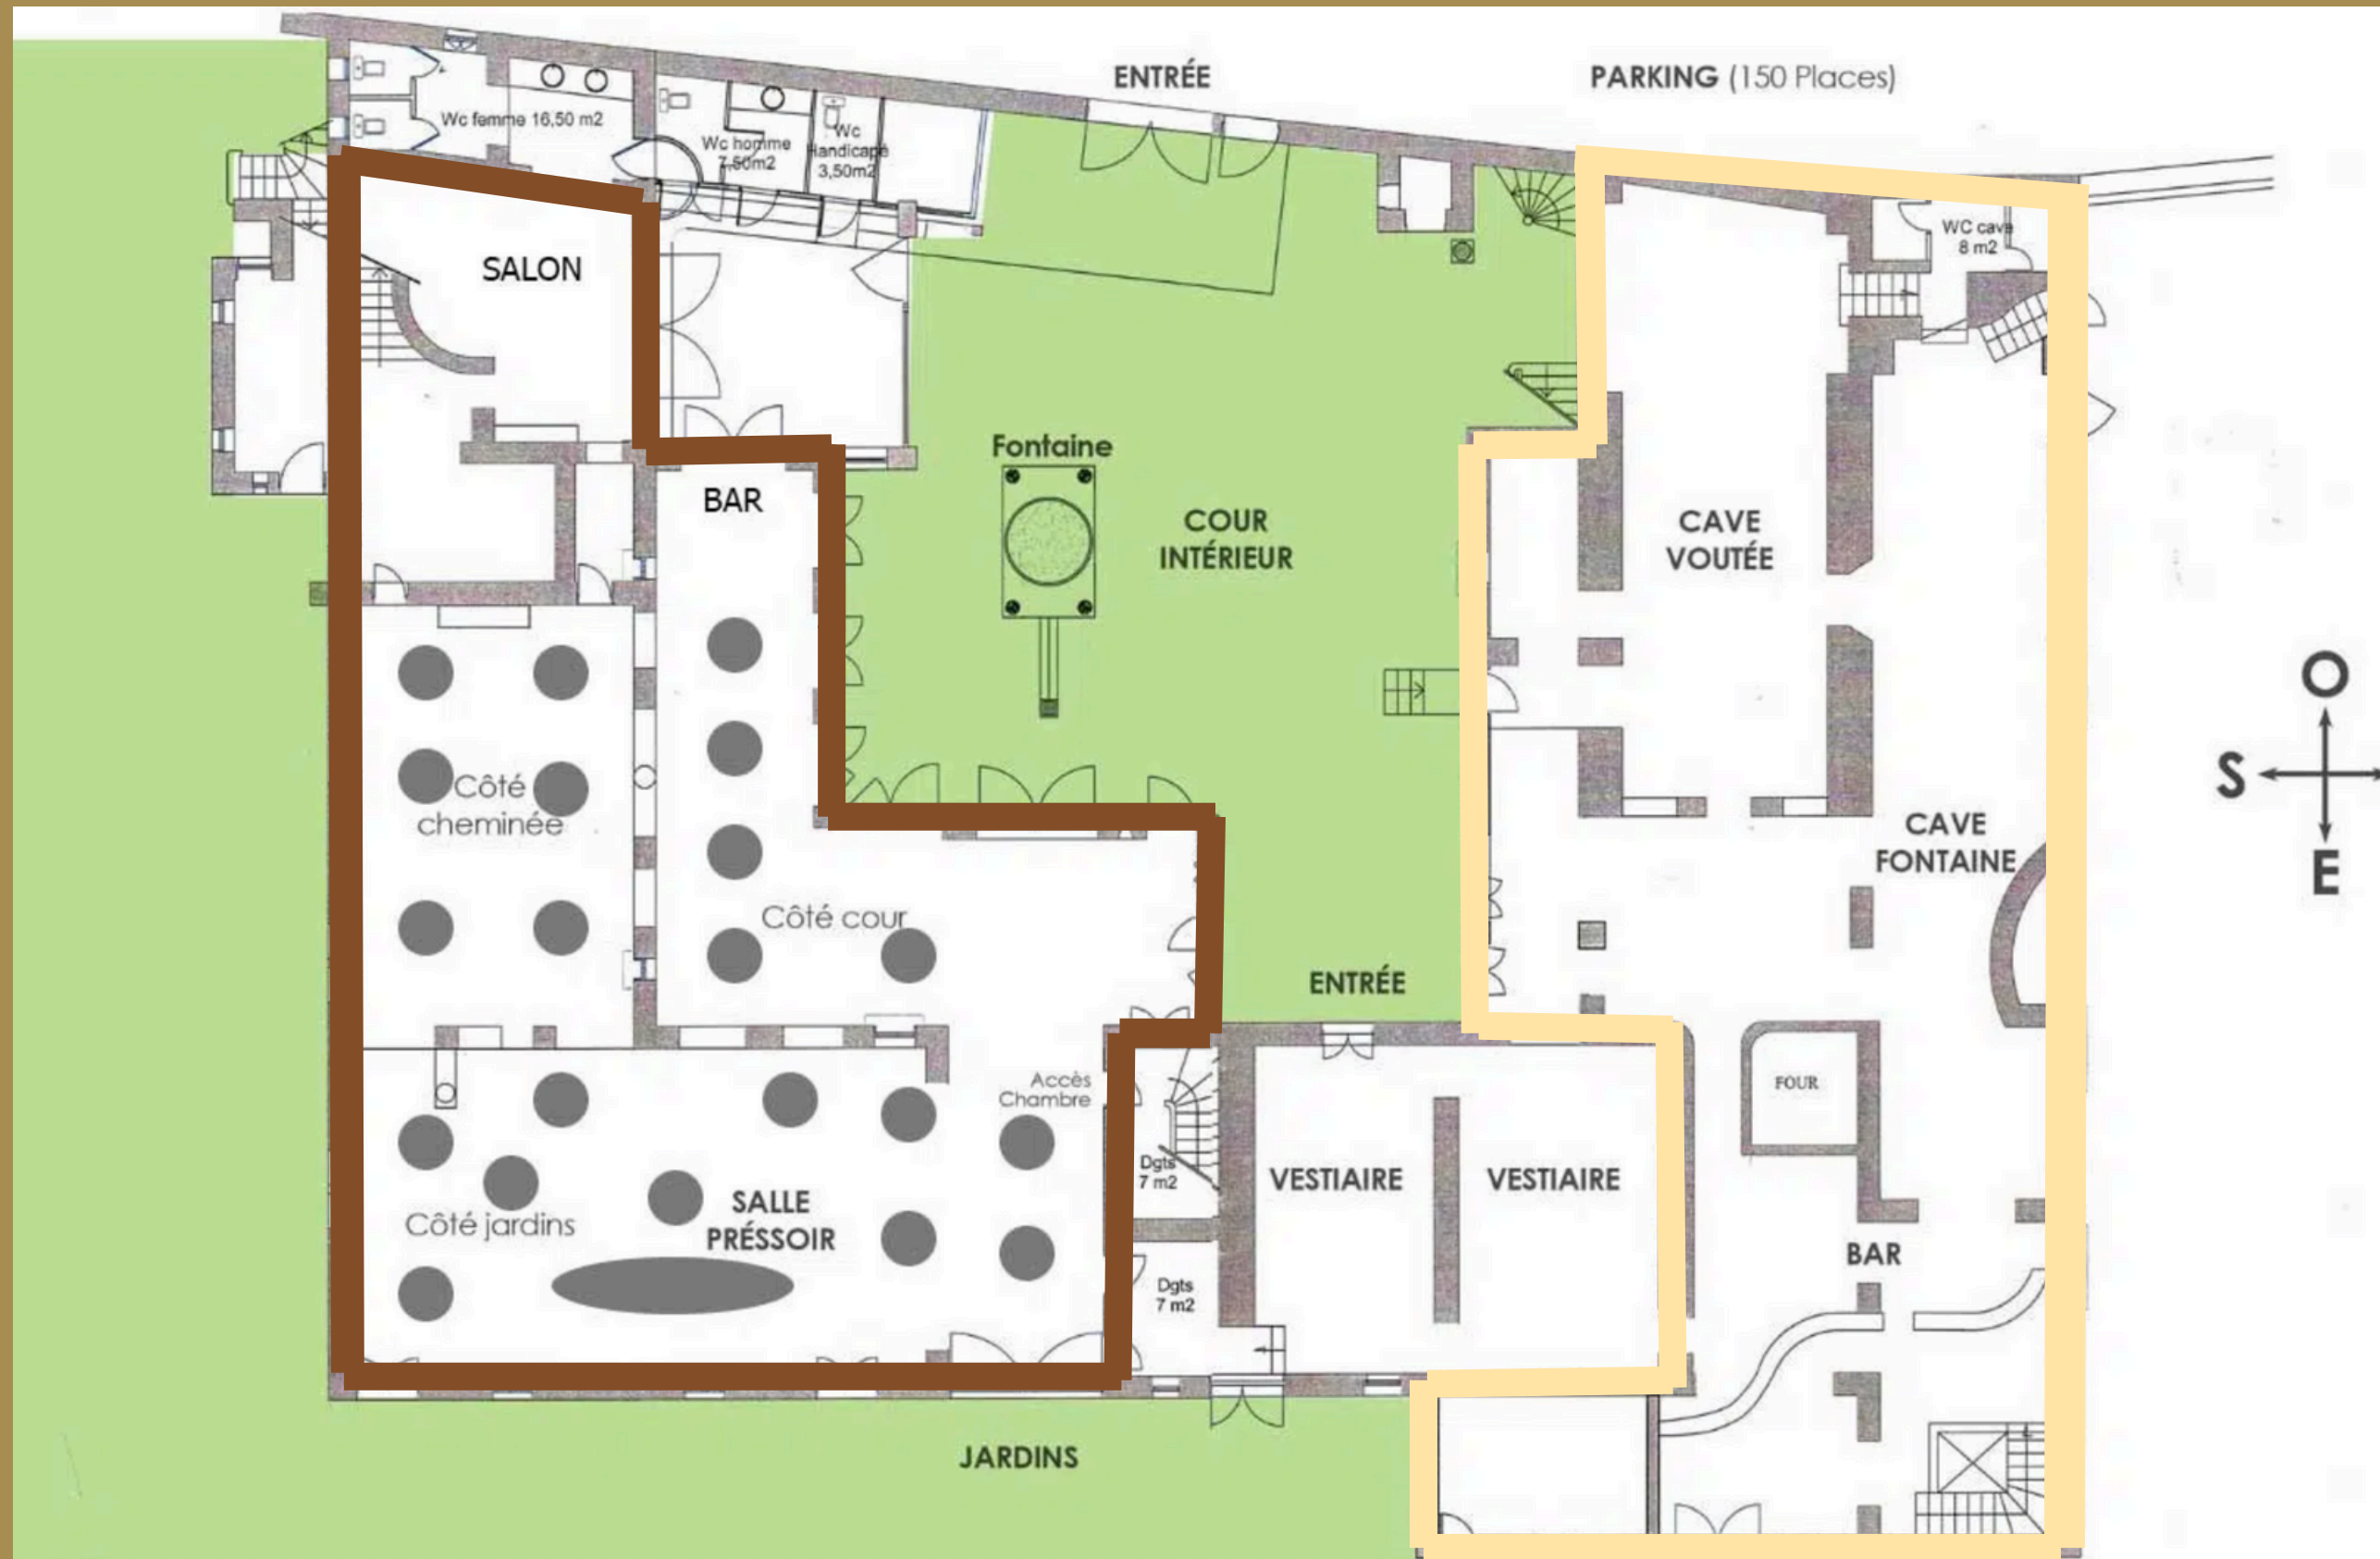

* L'ensemble de caves
En repas sur table ronde de 10 pers.: 120 pers.
En cocktail: 250 pers.

Salle de sous commission ou atelier de 10 pers. à 100 pers.

Le salon « Lina »

En repas: 40 pers. / en cocktail : 80 pers.

En réunion U: 25 pers. / Réunion théâtre: 50 pers.

Le salon « Peppino »

En repas: 36 pers. / En cocktail : 50 pers. / En réunion théâtre: 25 pers.

Le salon « Lucia »

En repas: 20 pers. / En cocktail: 20 pers. / En réunion U: 10 pers.

Le salon « Tomaso »

En repas: 8 pers. / En réunion: 10 pers.

Matériel Technique à disposition :

2 Ecrans, 1 vidéoprojecteur,
2 Tv LCD, 6 paperboards,
1 pupitre, 2 micro HF, sonorisation,
wifi sécurisé, fibre, imprimante
matériel supplémentaire sur devis

PLAN SALLES DE RECEPTIONS

Salon Tomaso

Salon Lina

Salle Pressoir

Salon Lucia

Espace
voûté

Salon Peppino

Espace
voûté